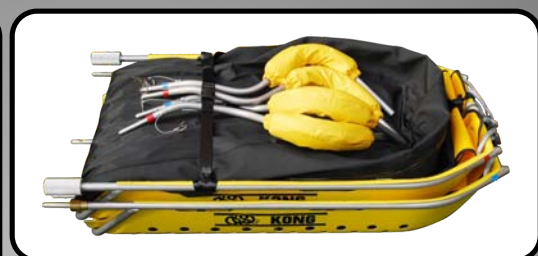

911 Canyon

880.00
23 kg (kit completo)

KONG ITALY

Una vera rivoluzione per il soccorso in forra!

Innovativa barella studiata per il soccorso fluviale e in forra, attrezzata con:

- telo ermetico in trilaminato
- cinghiaggio interno ampiamente imbottito e a fissaggio rapido
- telaio ultra-leggero in alluminio, guscio in vetroresina con fori per lo scarico dell'acqua
- proteggi capo e visiera in Lexan con valvola di respirazione che garantisce il buon ricircolo dell'aria senza lasciar entrare acqua
- struttura velocemente smontabile in due parti per facilitarne il trasporto
- kit per la sospensione
- completamente galleggiante

NOVITÀ 2014!

PROFESSIONAL LINE

WWW.KONG.IT

911 Canyon

880.00
23 kg (complete kit)

A real revolution for river and canyoning rescue!

Innovative stretcher designed for river and canyoning rescue, equipped with:

- wasserdichter Tragtasche aus reiss- und abriebfestem Trilaminat
- Innenpolsterung mit Schnellverschlüssen für optimale Fixierung der verletzten Person
- ultraleichter Aluminiumrahmen mit Fiberglasschale mit Abflussbohrungen
- Kopfschutzvorrichtung mit Visier aus Lexan und Atemventil für eine optimale Luftzirkulation, wasserdicht verschlossen
- Die Bahre ist einfach in zwei Teile zerlegbar und somit kompakt und bequem zu transportieren
- optional mit Schulterträger, Fahrwerk, Ski und Bahrengehänge
- komplett schwimmfähig

Camilla para rescate en ríos y barrancos de un innovador diseño equipada con:

- bolsa en tejido tri-laminado totalmente impermeable
- anchas correas interiores acolchadas para la perfecta inmovilización del lesionado y con sistema de fijación rápido
- chasis de aluminio ultra-ligero, cuna de fibra de vidrio con agujeros para el drenaje del agua
- protección para la cabeza y visera en Lexan con válvula de ventilación que asegura una buena circulación de aire, sin dejar pasar el agua al interior
- estructura desmontable en dos partes para facilitar transporte
- kit de suspensión
- totalmente flotante