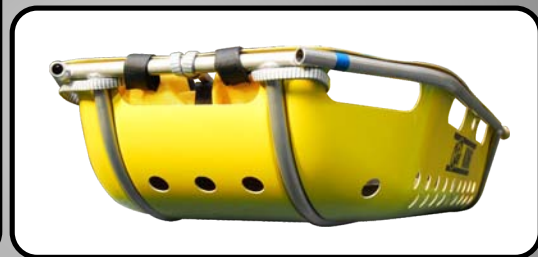

911 Canyon

880.00
23 kg (kit completo)

KONG ITALY

Una vera rivoluzione per il soccorso in forra!

Innovativa barella studiata per il soccorso fluviale e in forra, attrezzata con:

- telo ermetico in trilaminato
- cinghiaggio interno ampiamente imbottito e a fissaggio rapido
- telaio ultra-leggero in alluminio, guscio in vetroresina con fori per lo scarico dell'acqua
- proteggi capo e visiera in Lexan con valvola di respirazione che garantisce il buon ricircolo dell'aria senza lasciar entrare acqua
- struttura velocemente smontabile in due parti per facilitarne il trasporto
- kit per la sospensione
- completamente galleggiante

NOVITÀ 2014!

PROFESSIONAL LINE

WWW.KONG.IT

911 Canyon

880.00
23 kg (complete kit)

A real revolution for river and canyoning rescue!

Innovative stretcher designed for river and canyoning rescue, equipped with:

- wasserdichter Tragtasche aus reiss- und abriebfestem Trilaminat
- Innenpolsterung mit Schnellverschlüssen für optimale Fixierung der verletzten Person
- ultraleichter Aluminiumrahmen mit Fiberglasschale mit Abflussbohrungen
- Kopfschutzvorrichtung mit Visier aus Lexan und Atemventil für eine optimale Luftzirkulation, wasserdicht verschlossen
- Die Bahre ist einfach in zwei Teile zerlegbar und somit kompakt und bequem zu transportieren
- optional mit Schulterträger, Fahrwerk, Ski und Bahrengehänge
- komplett schwimmfähig

Camilla para rescate en ríos y barrancos de un innovador diseño equipada con:

- bolsa en tejido tri-laminado totalmente impermeable
- anchas correas interiores acolchadas para la perfecta inmovilización del lesionado y con sistema de fijación rápido
- chasis de aluminio ultra-ligero, cuna de fibra de vidrio con agujeros para el drenaje del agua
- protección para la cabeza y visera en Lexan con válvula de ventilación que asegura una buena circulación de aire, sin dejar pasar el agua al interior
- estructura desmontable en dos partes para facilitar transporte
- kit de suspensión
- totalmente flotante