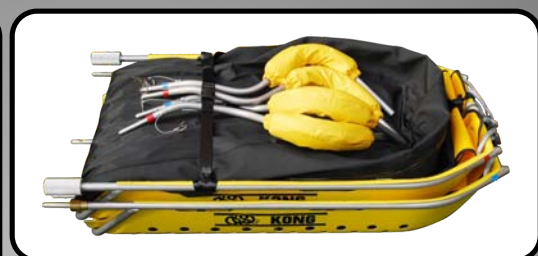

- wasserdichter Tragtasche aus reiss- und abriebfestem Trilaminat
- Innenpolsterung mit Schnellverschlüssen für optimale Fixierung der verletzten Person
- ultraleichter Aluminiumrahmen mit Fiberglasschale mit Abflussbohrungen
- Kopfschutzvorrichtung mit Visier aus Lexan und Atemventil für eine optimale Luftzirkulation, wasserdicht verschlossen
- Die Bahre ist einfach in zwei Teile zerlegbar und somit kompakt und bequem zu transportieren
- optional mit Schulterträger, Fahrwerk, Ski und Bahrengehänge
- komplett schwimmfähig

NEU 2014!

PROFESSIONAL LINE

WWW.KONG.IT

911 Canyon

880.00
23 kg (Kit completo)

KONG
ITALY

Una verdadera revolución para el rescate en ríos y barrancos!

NOVEDAD 2014!

Camilla para rescate en ríos y barrancos de un innovador diseño equipada con:

- bolsa en tejido tri-laminado totalmente impermeable
- anchas correas interiores acolchadas para la perfecta inmovilización del lesionado y con sistema de fijación rápido
- chasis de aluminio ultra-ligero, cuna de fibra de vidrio con agujeros para el drenaje del agua
- protección para la cabeza y visera en Lexan con válvula de ventilación que asegura una buena circulación de aire, sin dejar pasar el agua al interior
- estructura desmontable en dos partes para facilitar transporte
- kit de suspensión
- totalmente flotante