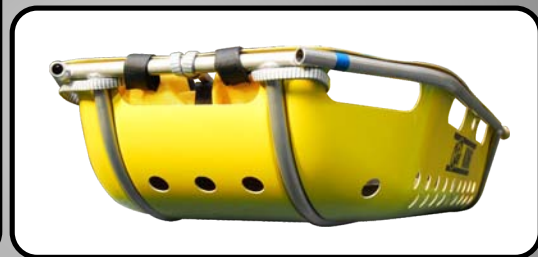

911 Canyon

880.00
23 kg (kit completo)

KONG ITALY

Una vera rivoluzione per il soccorso in forra!

Innovativa barella studiata per il soccorso fluviale e in forra, attrezzata con:

- telo ermetico in trilaminato
- cinghiaggio interno ampiamente imbottito e a fissaggio rapido
- telaio ultra-leggero in alluminio, guscio in vetroresina con fori per lo scarico dell'acqua
- proteggi capo e visiera in Lexan con valvola di respirazione che garantisce il buon ricircolo dell'aria senza lasciar entrare acqua
- struttura velocemente smontabile in due parti per facilitarne il trasporto
- kit per la sospensione
- completamente galleggiante

- wasserdichter Tragtasche aus reiss- und abriebfestem Trilaminat
- Innenpolsterung mit Schnellverschlüssen für optimale Fixierung der verletzten Person
- ultraleichter Aluminiumrahmen mit Fiberglasschale mit Abflussbohrungen
- Kopfschutzvorrichtung mit Visier aus Lexan und Atemventil für eine optimale Luftzirkulation, wasserdicht verschlossen
- Die Bahre ist einfach in zwei Teile zerlegbar und somit kompakt und bequem zu transportieren
- optional mit Schulterträger, Fahrwerk, Ski und Bahrengehänge
- komplett schwimmfähig

NEU 2014!

PROFESSIONAL LINE

WWW.KONG.IT

911 Canyon

880.00
23 kg (Kit completo)

KONG
ITALY

Una verdadera revolución para el rescate en ríos y barrancos!

NOVEDAD 2014!

Camilla para rescate en ríos y barrancos de un innovador diseño equipada con:

- bolsa en tejido tri-laminado totalmente impermeable
- anchas correas interiores acolchadas para la perfecta inmovilización del lesionado y con sistema de fijación rápido
- chasis de aluminio ultra-ligero, cuna de fibra de vidrio con agujeros para el drenaje del agua
- protección para la cabeza y visera en Lexan con válvula de ventilación que asegura una buena circulación de aire, sin dejar pasar el agua al interior
- estructura desmontable en dos partes para facilitar transporte
- kit de suspensión
- totalmente flotante