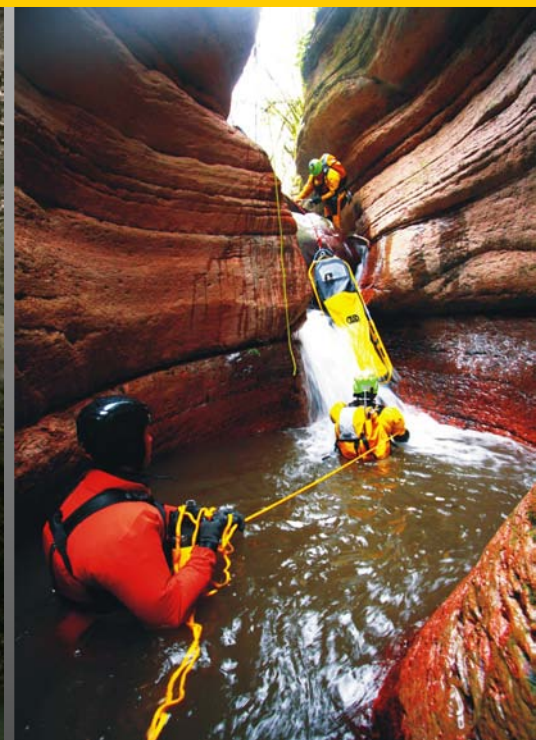

- wasserdichter Tragtasche aus reiss- und abriebfestem Trilaminat
- Innenpolsterung mit Schnellverschlüssen für optimale Fixierung der verletzten Person
- ultraleichter Aluminiumrahmen mit Fiberglasschale mit Abflussbohrungen
- Kopfschutzvorrichtung mit Visier aus Lexan und Atemventil für eine optimale Luftzirkulation, wasserdicht verschlossen
- Die Bahre ist einfach in zwei Teile zerlegbar und somit kompakt und bequem zu transportieren
- optional mit Schulterträger, Fahrwerk, Ski und Bahrengehänge
- komplett schwimmfähig

Camilla para rescate en ríos y barrancos de un innovador diseño equipada con:

- bolsa en tejido tri-laminado totalmente impermeable
- anchas correas interiores acolchadas para la perfecta inmovilización del lesionado y con sistema de fijación rápido
- chasis de aluminio ultra-ligero, cuna de fibra de vidrio con agujeros para el drenaje del agua
- protección para la cabeza y visera en Lexan con válvula de ventilación que asegura una buena circulación de aire, sin dejar pasar el agua al interior
- estructura desmontable en dos partes para facilitar transporte
- kit de suspensión
- totalmente flotante

PROFESSIONAL LINE

WWW.KONG.IT

911 Canyon

880.00
23 kg (Kit complet)

KONG
ITALY

Une vraie révolution pour le secours en canyon et rivières!

Nouveauté 2014

Brancard innovant conçu pour le secours en milieu aquatique, équipé de:

- Sac entièrement étanche en trilaminat
- un système de sangles rembourrés pour immobiliser la victime rapidement.
- Châssis ultralight en aluminium, coque en fibre de verre perforée pour le drainage de l'eau
- Protection pour la tête et Visière en Lexan avec une valve de respiration qui permet une meilleure circulation de l'air sans laisser l'eau entrer
- La structure est divisible facilement en deux parties pour un transport plus simple
- kit de suspension
- flottant