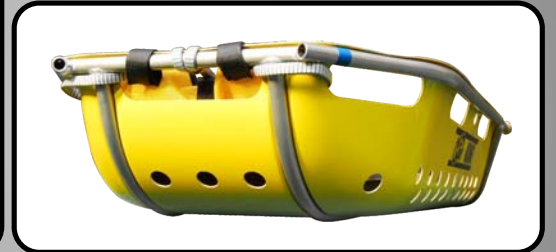

PROFESSIONAL LINE

WWW.KONG.IT