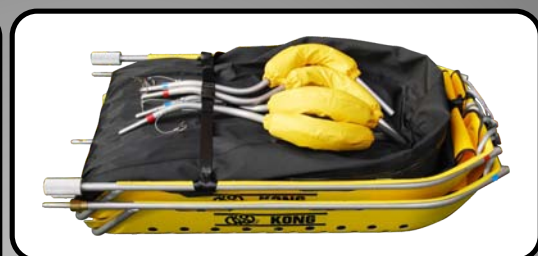

NEW 2014!

PROFESSIONAL LINE

WWW.KONG.IT

911 Canyon

880.00
23 kg (Komplett-Set)

KONG
ITALY

Die Revolution für die Rettung aus Fluss und Canyon!

Innovative Tragbahre speziell für Rettungen aus dem Fluss und aus Canyons, ausgestattet mit:

- wasserdichter Tragtasche aus reiss- und abriebfestem Trilaminat
- Innenpolsterung mit Schnellverschlüssen für optimale Fixierung der verletzten Person
- ultraleichter Aluminiumrahmen mit Fiberglasschale mit Abflussbohrungen
- Kopfschutzvorrichtung mit Visier aus Lexan und Atemventil für eine optimale Luftzirkulation, wasserdicht verschlossen
- Die Bahre ist einfach in zwei Teile zerlegbar und somit kompakt und bequem zu transportieren
- optional mit Schulterträger, Fahrwerk, Ski und Bahrengehänge
- komplett schwimmfähig

Camilla para rescate en ríos y barrancos de un innovador diseño equipada con:

- bolsa en tejido tri-laminado totalmente impermeable
- anchas correas interiores acolchadas para la perfecta inmovilización del lesionado y con sistema de fijación rápido
- chasis de aluminio ultra-ligero, cuna de fibra de vidrio con agujeros para el drenaje del agua
- protección para la cabeza y visera en Lexan con válvula de ventilación que asegura una buena circulación de aire, sin dejar pasar el agua al interior
- estructura desmontable en dos partes para facilitar transporte
- kit de suspensión
- totalmente flotante